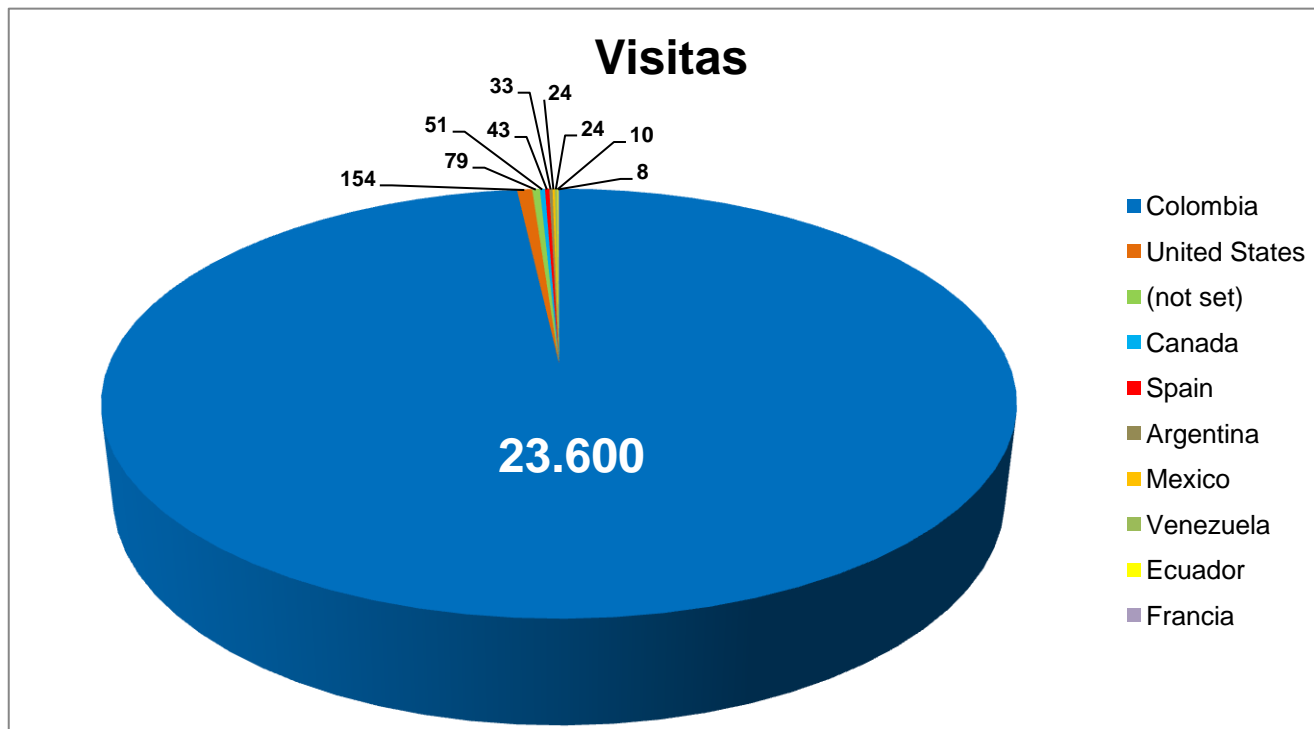

## ESTADÍSTICAS DE CONSULTAS EN LA PÁGINA WEB UGPP

**14.075 usuarios han visitado este sitio.**

 **24.080 Visitas**

 **14.075 Visitantes exclusivos**

 **85.486 Páginas vistas**

 **3,55 Páginas/visita**

 **00:04:51 Promedio de tiempo en el sitio**

 **41,03% Porcentaje de rebote**

 **51,63% Porcentaje de visitas nuevas**

 **51,68% New Visitor**  
12.445 Visitas

 **48,32% Returning Visitor**  
11.635 Visitas

País / territorio	Visitas	Páginas / visita	Promedio de tiempo en el sitio	Porcentaje de visitas nuevas	Porcentaje de rebote
Colombia	23.600	3,55	00:04:51	51,42%	40,97%
United States	154	4,29	00:06:48	61,69%	33,12%
(not set)	79	2,42	00:02:37	67,09%	58,23%
Canada	51	3,53	00:05:39	54,90%	37,25%
Spain	43	4,14	00:05:15	69,77%	30,23%
Argentina	33	2,15	00:01:27	51,52%	63,64%
Mexico	24	3,46	00:04:08	83,33%	54,17%
Venezuela	24	3,29	00:05:04	58,33%	29,17%
Ecuador	10	2,1	00:03:03	80,00%	60,00%
Francia	8	4,38	00:05:09	75,00%	62,50%