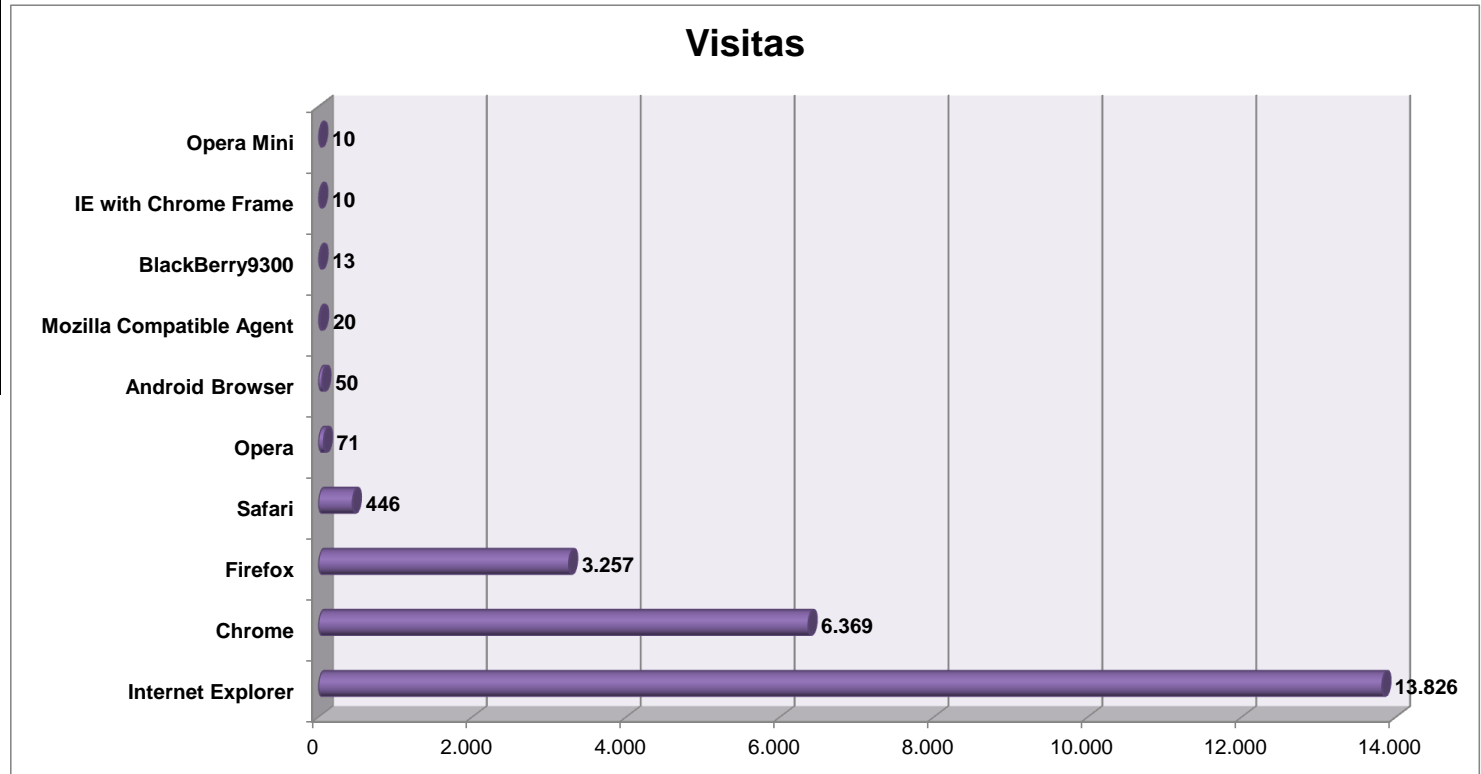

Ciudad	Visitas	Porcentaje de rebote
Internet Explorer	13.826	57,42%
Chrome	6.369	26,45%
Firefox	3.257	13,53%
Safari	446	1,85%
Opera	71	0,29%
Android Browser	50	0,21%
Mozilla Compatible Agent	20	0,08%
BlackBerry9300	13	0,05%
IE with Chrome Frame	10	0,04%
Opera Mini	10	0,04%