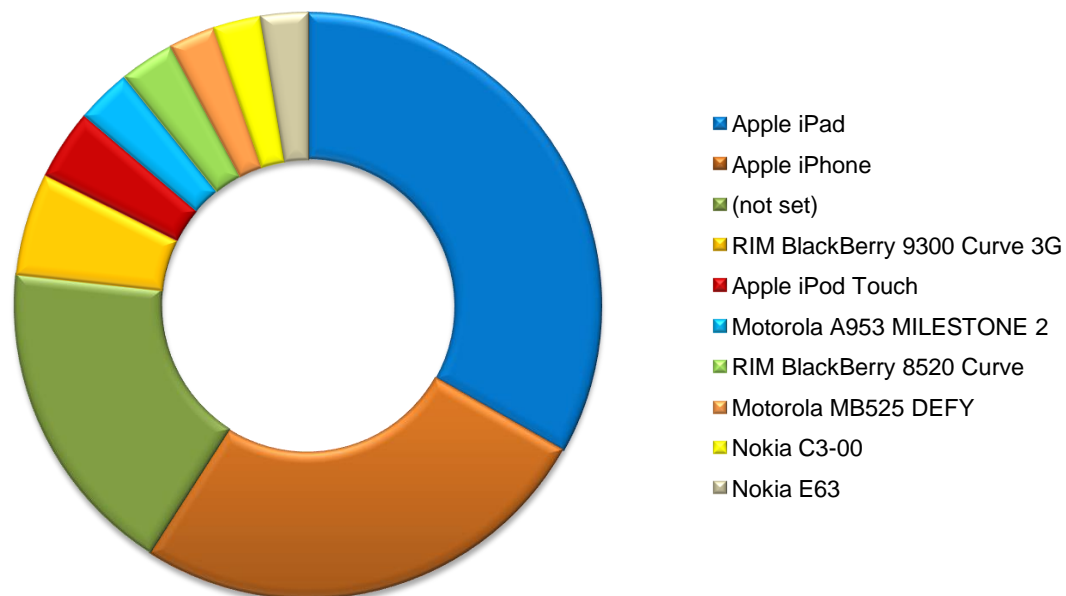

Dispositivo móvil	Visitas	Páginas / visita	Promedio de tiempo en el sitio	Porcentaje de visitas nuevas	Porcentaje de rebote
Apple iPad	77	3	00:03:20	59,74%	36,36%
Apple iPhone	60	2	00:02:02	68,33%	51,67%
(not set)	41	2	00:02:25	78,05%	60,98%
RIM BlackBerry 9300 Curve 3G	13	2	00:02:20	69,23%	38,46%
Apple iPod Touch	9	2	00:01:40	88,89%	44,44%
Motorola A953 MILESTONE 2	7	1	00:00:57	14,29%	85,71%
RIM BlackBerry 8520 Curve	7	1	00:00:46	85,71%	85,71%
Motorola MB525 DEFY	6	1	00:00:00	50,00%	100,00%
Nokia C3-00	6	2	00:01:45	83,33%	50,00%
Nokia E63	6	2	00:03:34	100,00%	50,00%

Visitas