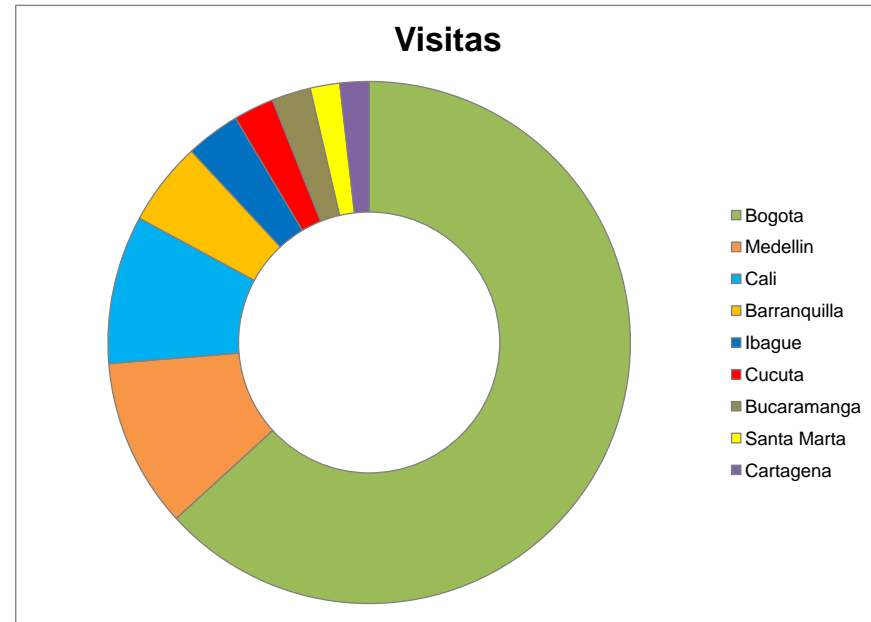

Ciudad	Visitas	Páginas / visita	Promedio de tiempo en el sitio	Porcentaje de visitas nuevas	Porcentaje de rebote
Bogota	13.212	3	00:04:26	46,34%	46,97%
Medellin	2.189	4	00:04:46	48,88%	37,69%
Cali	1.919	4	00:04:51	56,85%	37,94%
Barranquilla	1.085	4	00:05:58	63,13%	28,48%
Ibague	704	4	00:05:50	57,53%	30,11%
Cucuta	522	5	00:06:19	63,79%	30,65%
Bucaramanga	505	4	00:05:12	62,57%	30,89%
Santa Marta	382	4	00:05:55	62,30%	32,72%
Cartagena	376	5	00:05:42	66,22%	30,85%
Pereira	354	4	00:04:39	60,45%	31,64%
Popayan	317	4	00:04:58	59,31%	33,12%
Monteria	276	4	00:05:30	60,14%	31,16%
(not set)	216	4	00:04:49	68,52%	43,06%
Pasto	189	4	00:05:13	58,73%	31,22%
Sincelejo	185	4	00:04:35	68,11%	40,00%
Manizales	162	4	00:06:11	62,35%	32,10%
Neiva	147	4	00:04:52	42,86%	29,93%
Villavicencio	141	4	00:05:40	65,25%	36,17%
Armenia	136	5	00:07:00	55,88%	21,32%
Santiago de Tunja	78	6	00:06:53	66,67%	26,92%
Palmira	76	5	00:05:21	43,42%	25,00%
Tulua	63	6	00:06:29	60,32%	19,05%
Soacha	49	5	00:04:49	69,39%	34,69%
Valledupar	47	6	00:08:51	68,09%	29,79%
Cartago	44	3	00:04:40	50,00%	34,09%
Barrancabermeja	40	6	00:07:58	67,50%	22,50%
Buga	40	5	00:07:34	65,00%	25,00%
Itagui	39	4	00:07:25	30,77%	35,90%
Bello	39	4	00:06:35	64,10%	28,21%
Girardot	22	6	00:06:14	63,64%	13,64%
Chia	21	4	00:10:43	47,62%	28,57%
Toronto	19	3	00:05:18	57,89%	42,11%
Buenos Aires	17	2	00:01:20	82,35%	82,35%
Ipiales	17	4	00:06:24	82,35%	41,18%
Yopal	17	3	00:05:56	58,82%	23,53%
Madrid	16	5	00:07:53	87,50%	18,75%
Apartado	15	4	00:04:00	53,33%	33,33%
Guacarí	15	5	00:08:07	60,00%	13,33%
Sogamoso	13	2	00:01:45	76,92%	38,46%
Ottawa	12	4	00:07:39	25,00%	16,67%
New York	12	7	00:15:34	50,00%	41,67%
Mexico City	11	4	00:04:34	100,00%	36,36%
Houston	11	3	00:07:24	36,36%	0,00%
Caracas	11	3	00:03:26	63,64%	45,45%
Rosario	10	3	00:02:03	0,00%	40,00%
Buenaventura	8	9	00:13:55	37,50%	12,50%
Zaragoza	8	6	00:06:13	37,50%	25,00%
Duitama	8	5	00:10:05	100,00%	12,50%
Valencia	7	5	00:05:18	42,86%	28,57%
Maracaibo	7	3	00:07:17	57,14%	14,29%