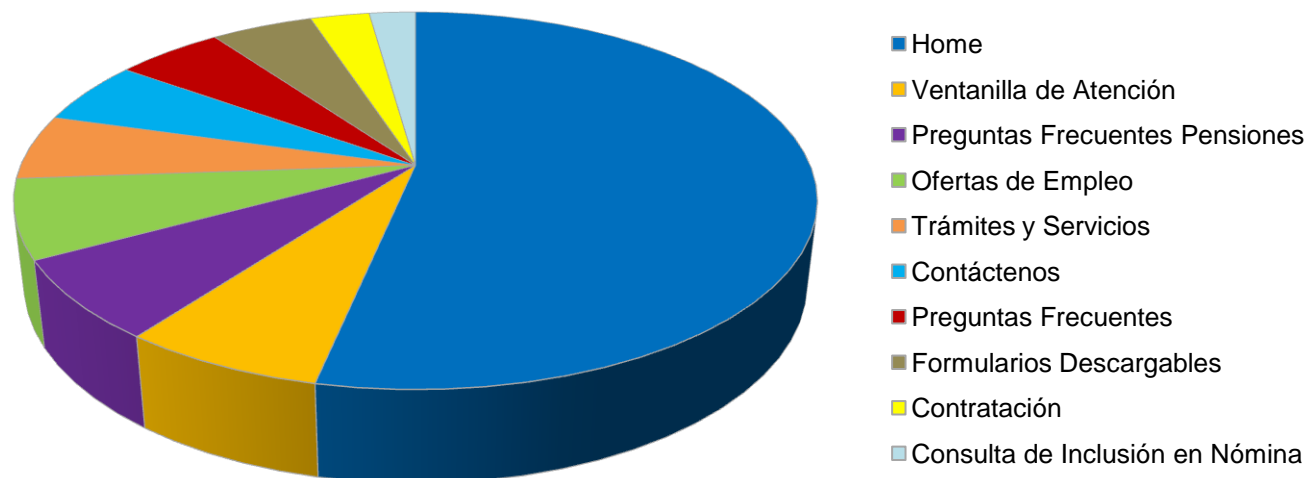

Página	Visitas	Páginas / visita	Promedio de tiempo en el sitio	Porcentaje de visitas nuevas	Porcentaje de rebote
Home	32.209	21.271	00:02:37	40,30%	38,69%
Ventanilla de Atención	4.177	3.061	00:00:51	24,18%	12,64%
Preguntas Frecuentes Pensiones	4.133	2.948	00:02:26	67,59%	18,65%
Ofertas de Empleo	4.086	2.987	00:02:19	41,52%	39,53%
Trámites y Servicios	3.372	1.932	00:00:40	22,73%	7,35%
Contáctenos	3.285	2.280	00:02:14	38,38%	28,83%
Preguntas Frecuentes	3.118	2.013	00:00:18	14,04%	4,14%
Formularios Descargables	2.955	2.313	00:04:24	62,32%	51,47%
Contratación	1.717	994	00:00:28	15,00%	8,21%
Consulta de Inclusión en Nómina	1.343	983	00:01:51	54,44%	29,86%

Visitas