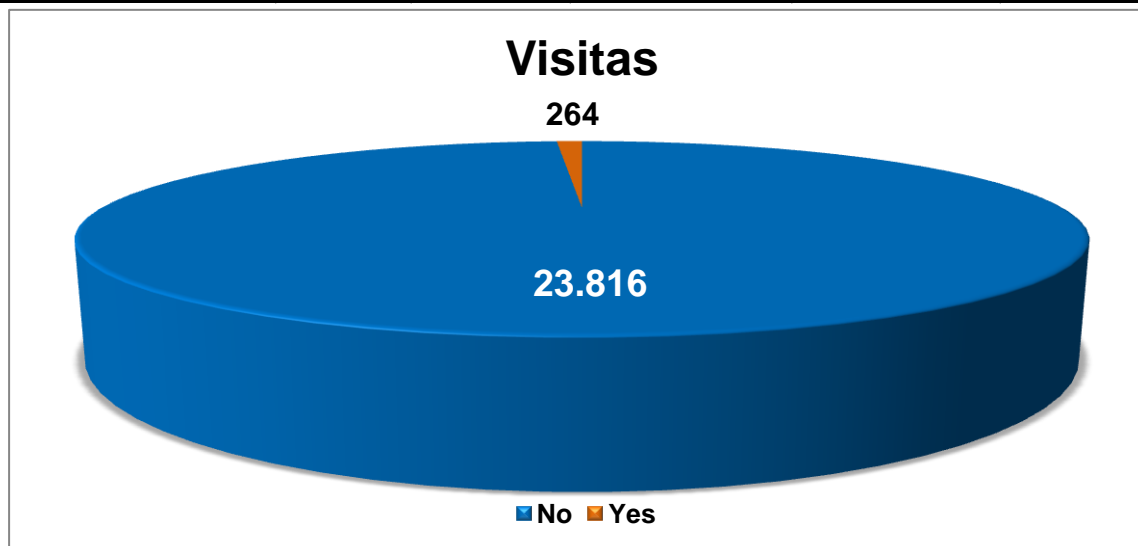

Móvil	Visitas	Páginas / visita	Promedio de tiempo en el sitio	Porcentaje de visitas nuevas	Porcentaje de rebote
No	23.816	4	00:04:52	51,50%	40,93%
Yes	264	3	00:02:46	68,18%	50,00%