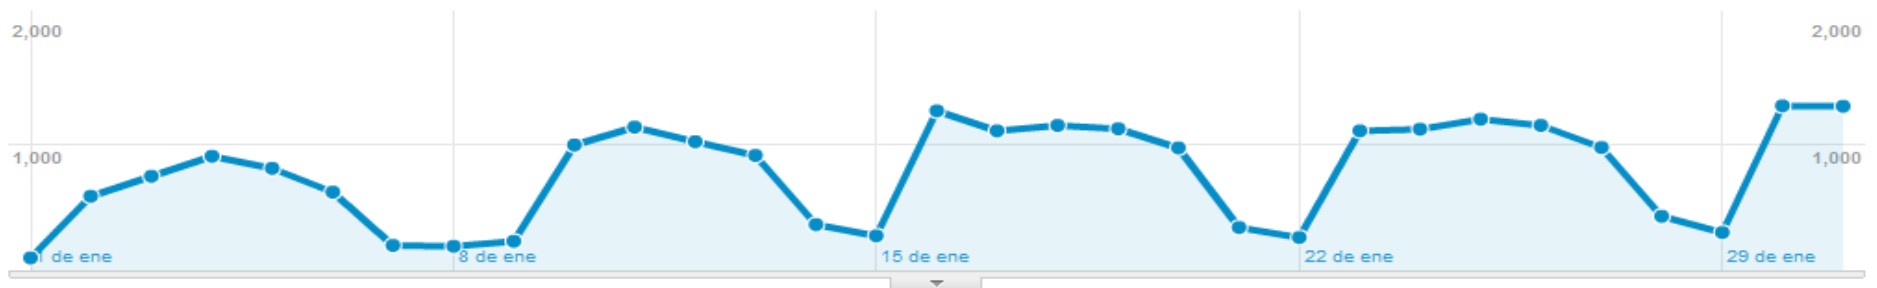

## ESTADÍSTICAS DE CONSULTAS EN LA PÁGINA WEB UGPP

**14.075 usuarios han visitado este sitio.**

 **24.080 Visitas**

 **14.075 Visitantes exclusivos**

 **85.486 Páginas vistas**

 **3,55 Páginas/visita**

 **00:04:51 Promedio de tiempo en el sitio**

 **41,03% Porcentaje de rebote**

 **51,63% Porcentaje de visitas nuevas**

 **51,68% New Visitor**  
12.445 Visitas

 **48,32% Returning Visitor**  
11.635 Visitas

País / territorio	Visitas	Páginas / visita	Promedio de tiempo en el sitio	Porcentaje de visitas nuevas	Porcentaje de rebote
Colombia	23.600	3,55	00:04:51	51,42%	40,97%
United States	154	4,29	00:06:48	61,69%	33,12%
(not set)	79	2,42	00:02:37	67,09%	58,23%
Canada	51	3,53	00:05:39	54,90%	37,25%
Spain	43	4,14	00:05:15	69,77%	30,23%
Argentina	33	2,15	00:01:27	51,52%	63,64%
Mexico	24	3,46	00:04:08	83,33%	54,17%
Venezuela	24	3,29	00:05:04	58,33%	29,17%
Ecuador	10	2,1	00:03:03	80,00%	60,00%
Francia	8	4,38	00:05:09	75,00%	62,50%